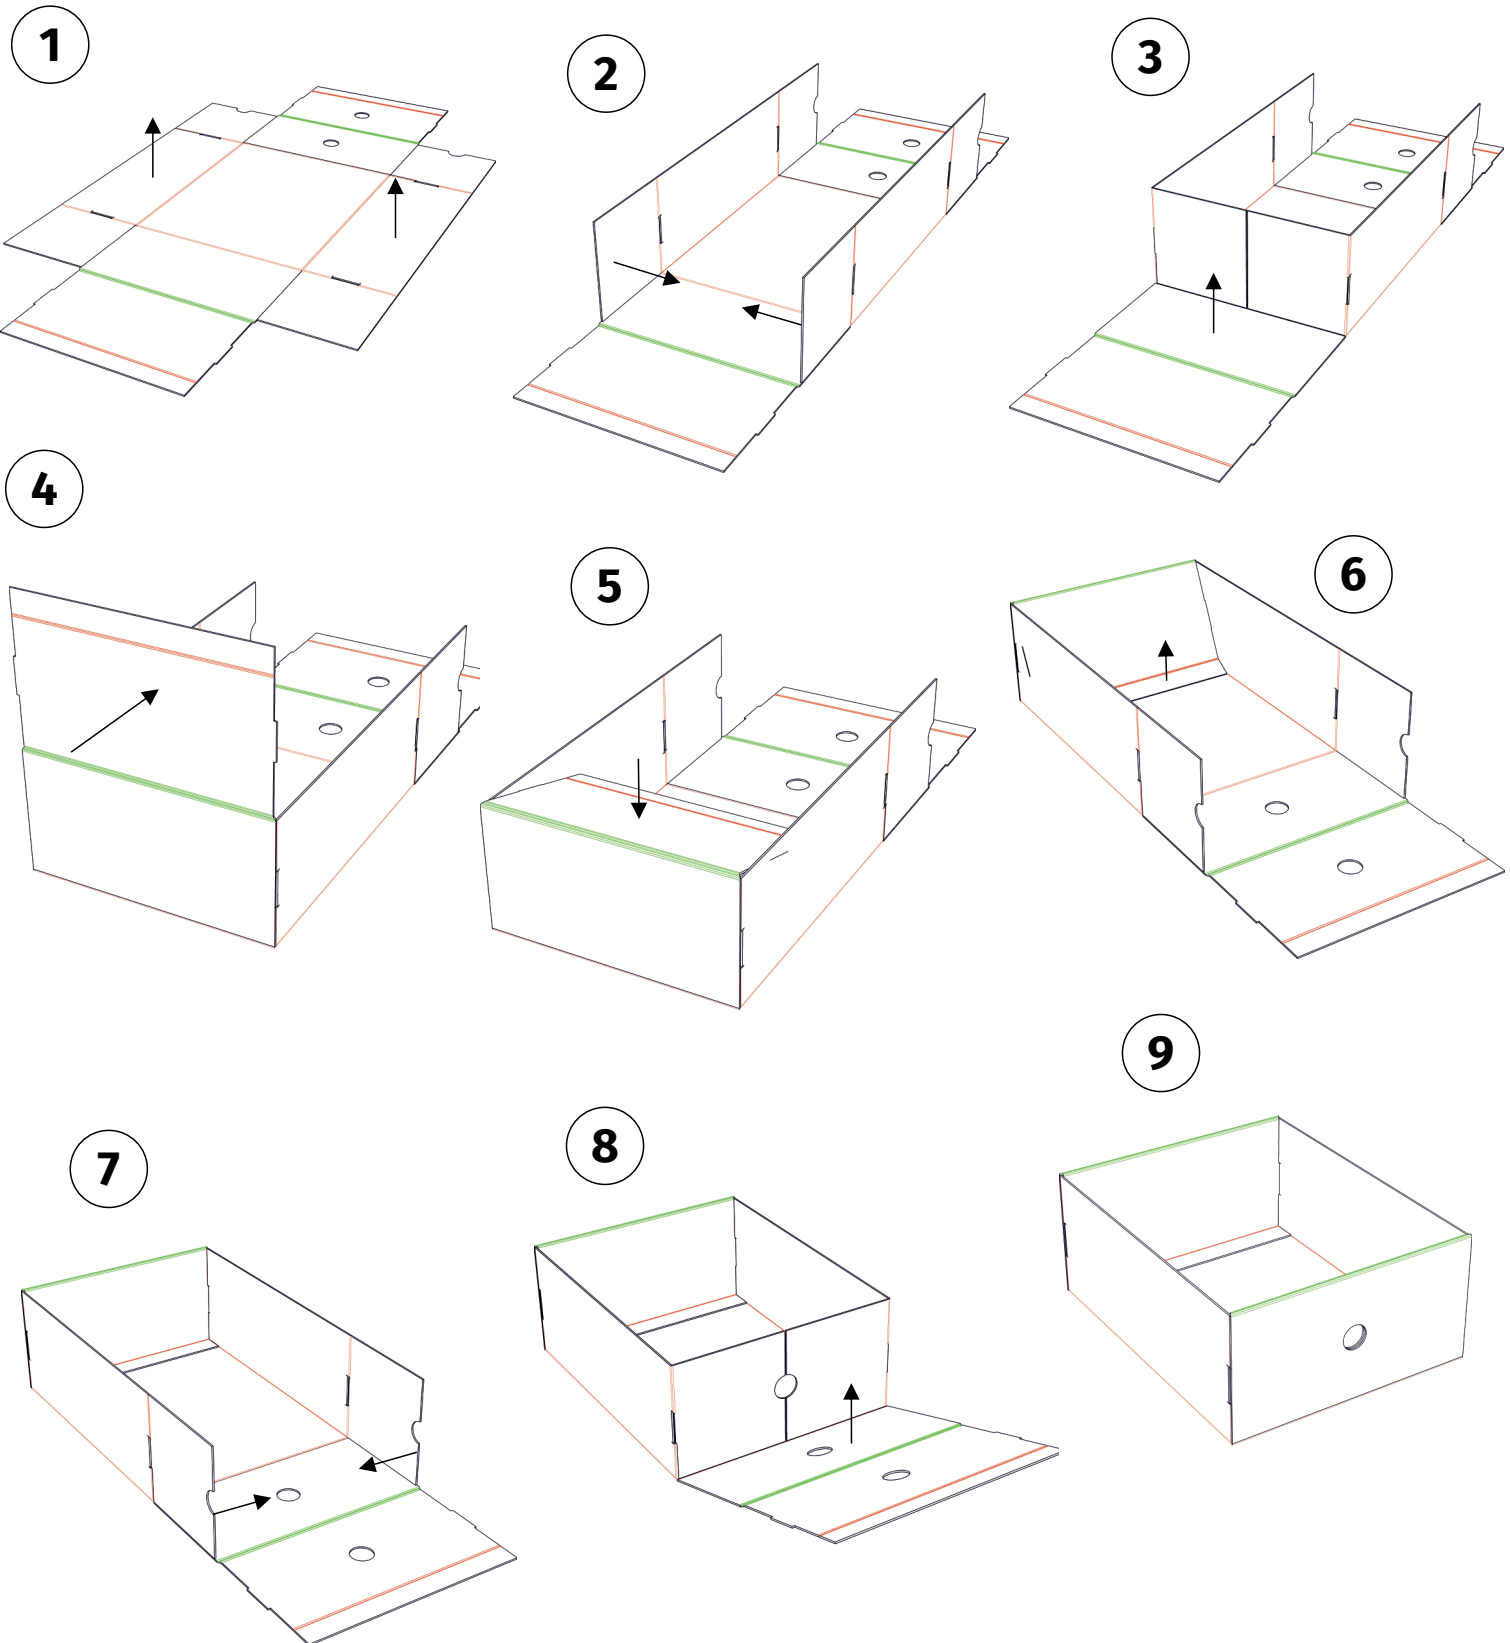

Schublade im KUBBY Einsatz

passend auch fürs IKEA Kallax/Expedit-Regal

 Design by Seefalke