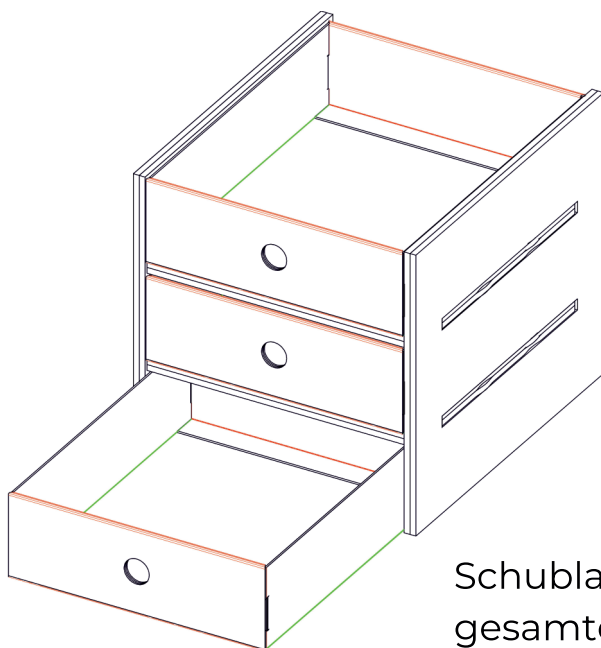

# KUBBY

# 3er Einsatz

1

passend auch fürs IKEA Kallax/Expedit-Regal

**als Zubehör erhältlich:  
breite Schubladen in  
braun und weiß**

Schublade über die  
gesamte Breite: KX-0031